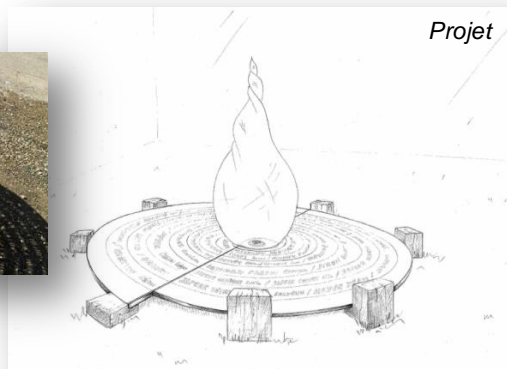

Stèle du CSP Besançon Est, réalisée par Mme Casier Marie-Cécile

Stèle du CSP Besançon Centre, réalisée par Mr Colomb Gérald